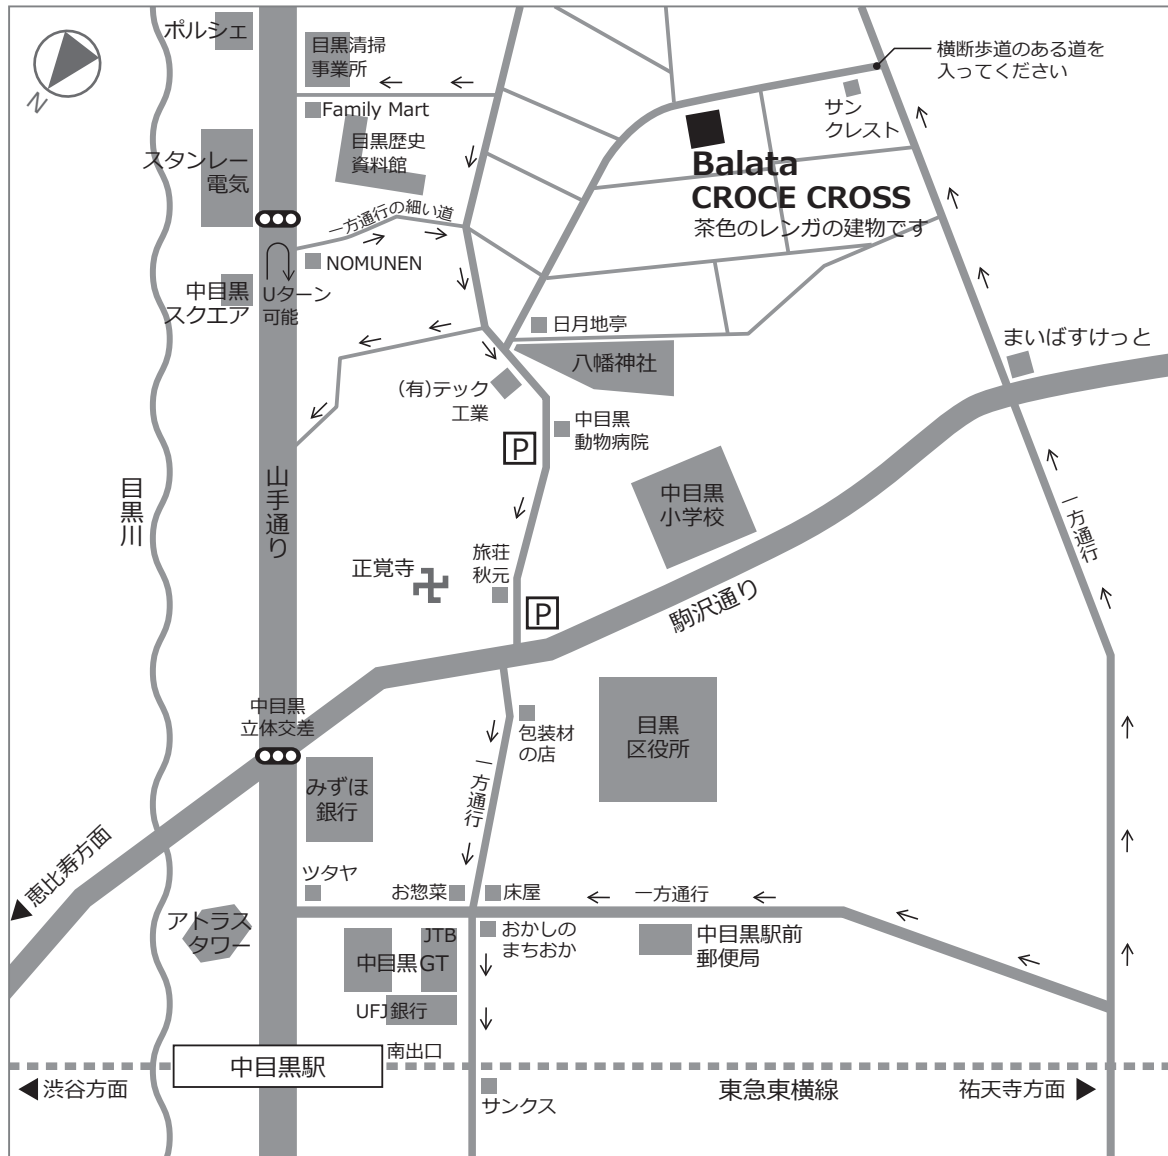

Balata Co., Ltd.
CROCE CROSS Co., Ltd.

PRESS ROOM

株式会社 Balata
CROCE CROSS 株式会社

〒153-0061 東京都目黒区中目黒 3-16-7 エバーグリーンガーデン B 棟
(東京メトロ日比谷線・東急東横線 中目黒駅より 徒歩約 12 分)

Balata TEL &FAX : 03-6303-0035

CROCE CROSS TEL &FAX : 03-6303-0045